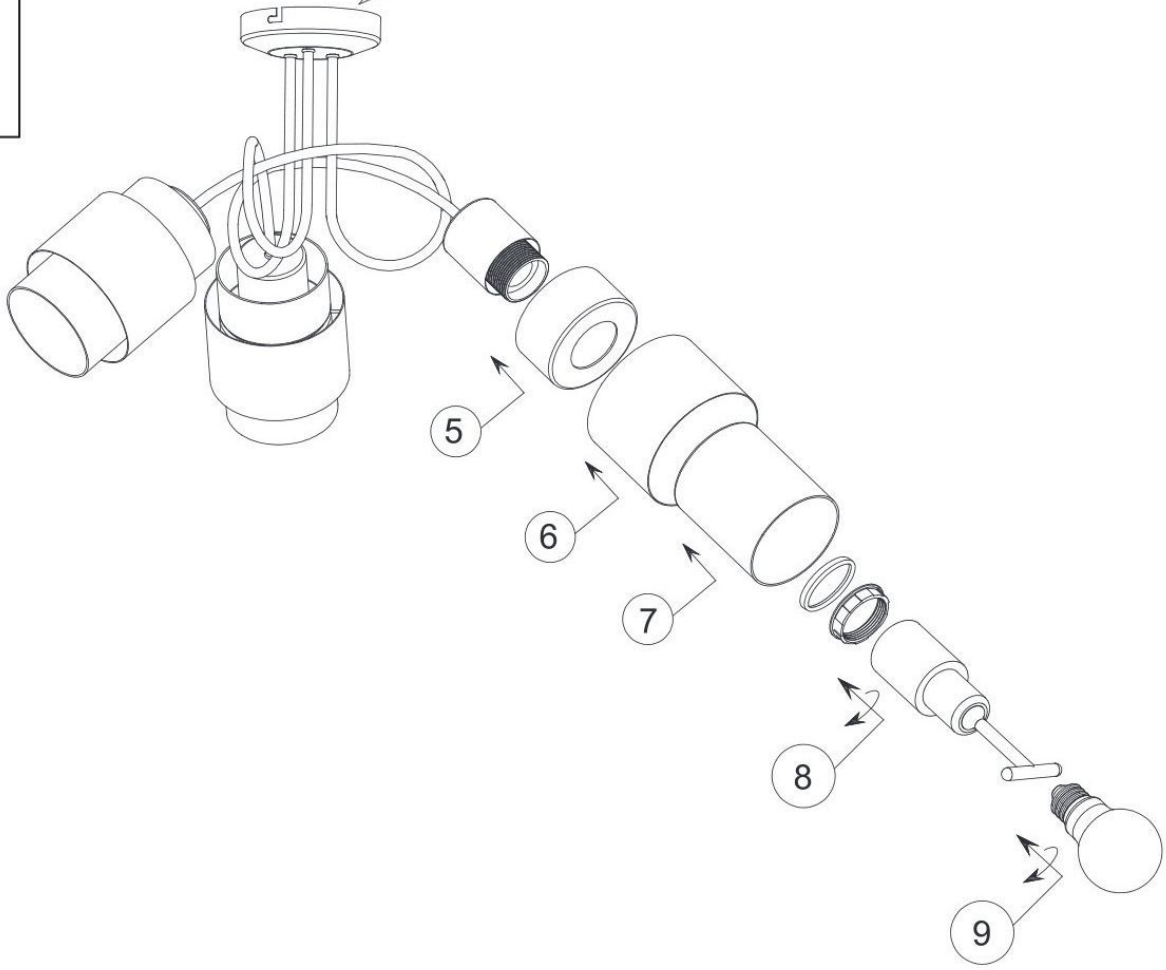

B

3x MAX 40W E27
230V~ 50Hz